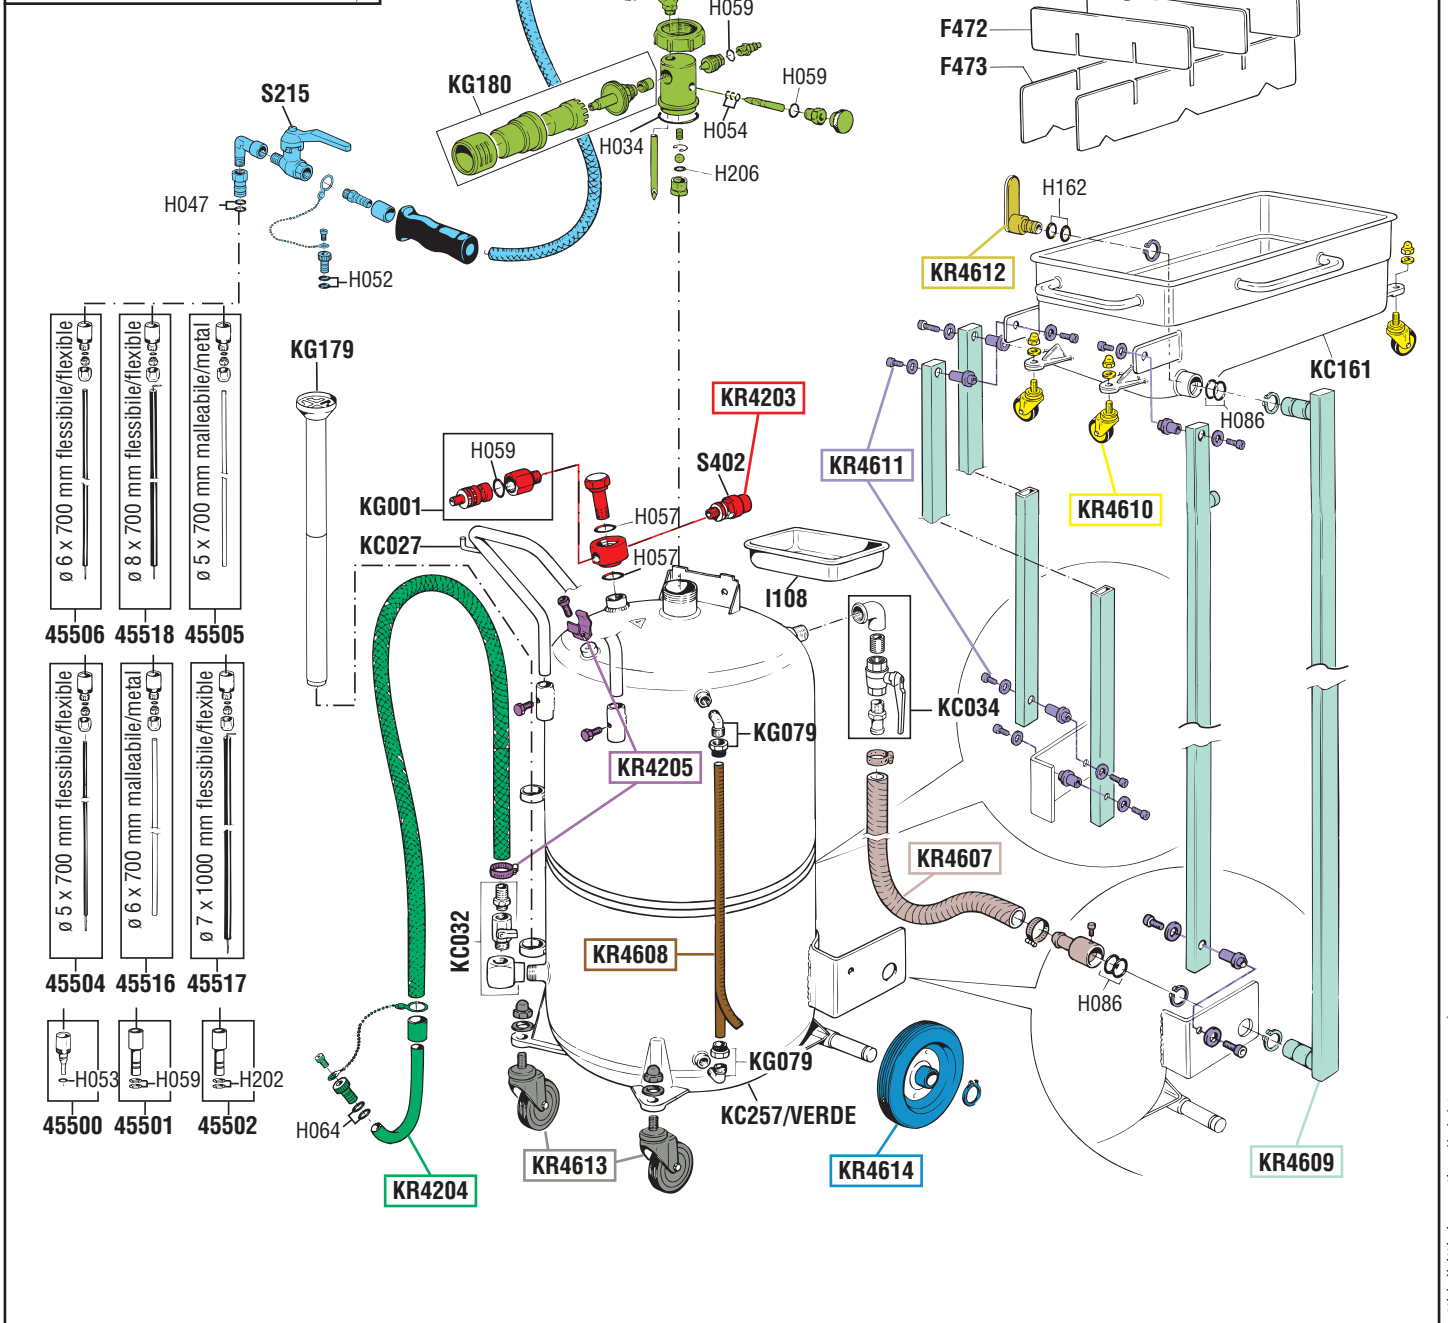

RECUPERATORE-ASPIRATORE UNIVERSALE PER OLIO ESAUSTO CON SERBATOIO DA 115 l
AIR OPERATED UNIVERSAL OIL SUCTION-DRAINER WITH 115 l TANK